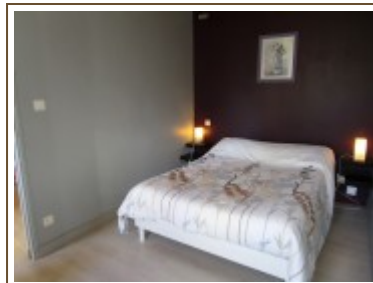

Gîte l'Olivier

Appartement de 50 m² équipé d'une véranda attenante avec salon d'été et une terrasse privative sans vis à vis.

2 chambres : chambre avec un lit 140 x 190 et une chambre avec un lit gigogne (90X190).

Nombre de chambre(s) : 2

Horaires/périodes :

toute l'année

Tarifs :

Basse saison : 250 €/ semaine

Moyenne saison : 300 €/ semaine

Haute saison : 350 €/ semaine

Deux nuits: 120 €, Une nuit 60 €