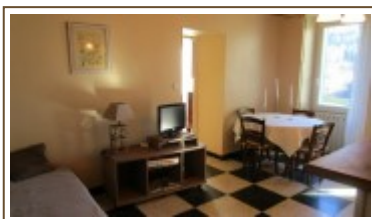

Gîte l'Olivier

Appartement de 50 m² équipé d'une véranda attenante avec salon d'été et une terrasse privative sans vis à vis.

2 chambres : chambre avec un lit 140 x 190 et une chambre avec un lit gigogne (90X190).

Pièce à vivre avec cuisine équipée : lave vaiselle, lave linge, micro-onde, mini frigo, plaque électrique et petits appareils ménagers.

Terrasse avec table, chaises, barbecue à charbon, transat, fauteuils.