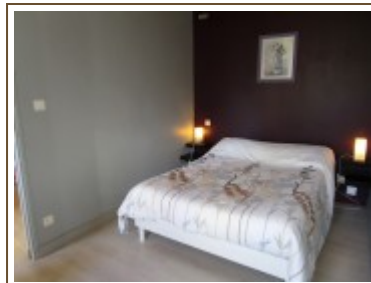

Gîte l'Olivier

Appartement de 50 m² équipé d'une véranda attenante avec salon d'été et une terrasse privative sans vis à vis.

2 chambres : chambre avec un lit 140 x 190 et une chambre avec un lit gigogne (90X190).

Nombre de chambre(s) : 2

Horaires/périodes :

toute l'année

Tarifs :

Basse saison : 250 €/ semaine

Moyenne saison : 300 €/ semaine

Haute saison : 350 €/ semaine

Deux nuits: 120 €, Une nuit 60 €